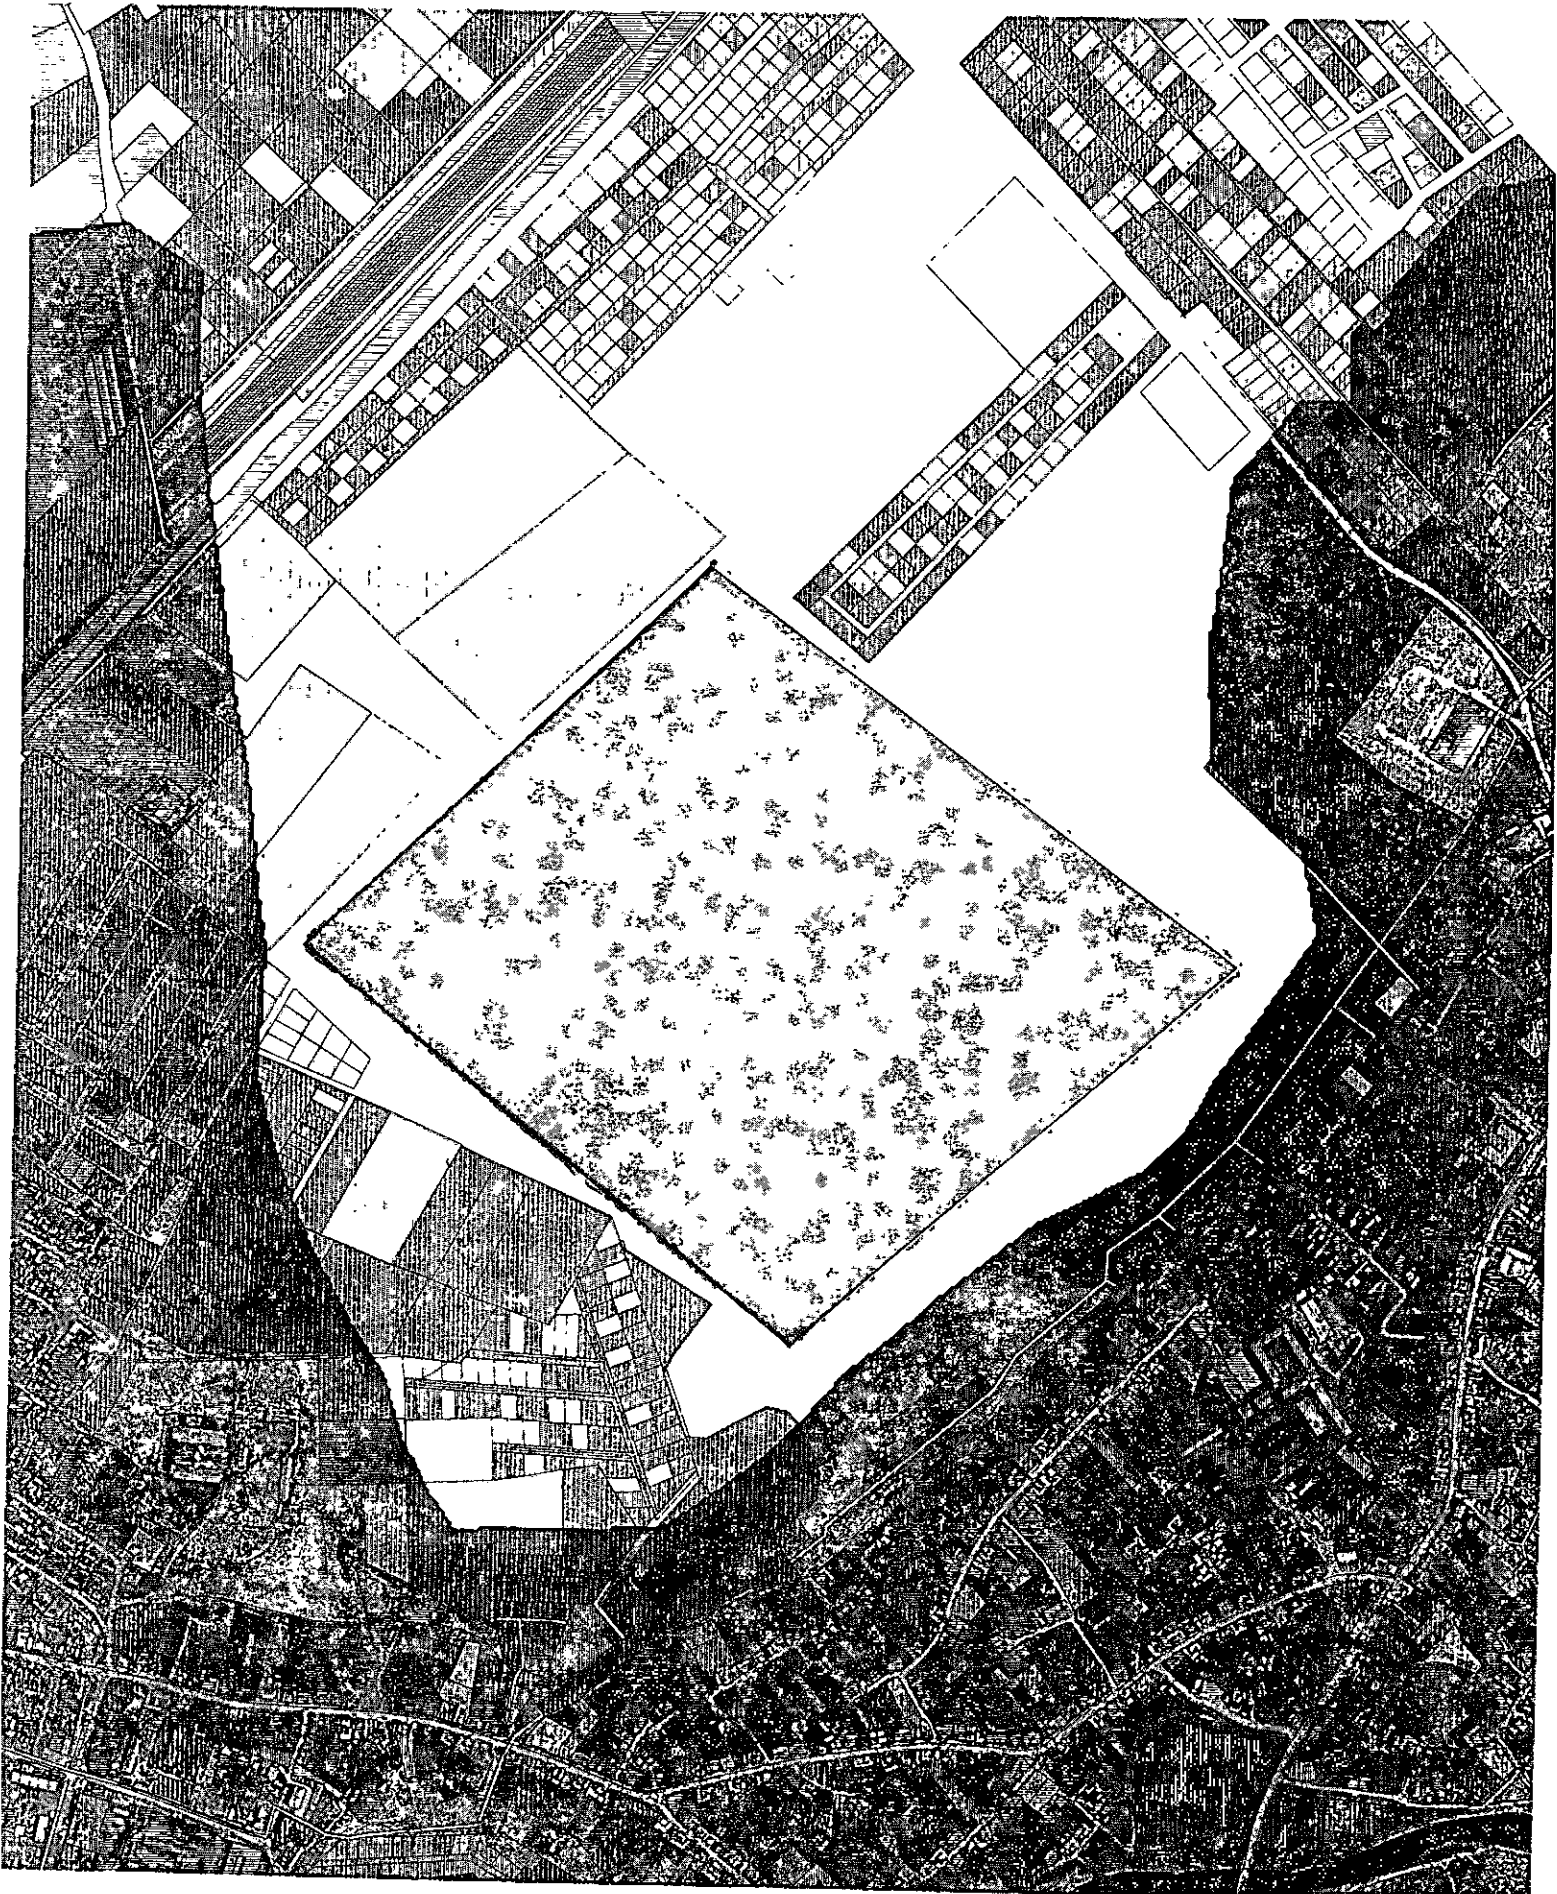

ПОСТАНОВЛЯЕТ:

1. Утвердить места пастьбы скота частного сектора на территории Хомутовского муниципального образования в 2016 году (схемы прилагаются):
в с. Хомутово: - восточная часть с. Хомутово в пойме р. Куда; западная сторона с. Хомутово;
в д. Куда: - в пойме р. Талька восточнее д. Куда; - в пойме р. Куда западнее д. Куда
в д. Талька: - юго-западная сторона д. Талька.
2. Определить срок пастьбы скота частного сектора на территории Хомутовского муниципального образования с 1 мая 2016 года по 30 сентября 2016 года.
3. Отделу градостроительства земельных и имущественных отношений (Емельяновой Е.Ю) уведомить жителей частного сектора об административной ответственности за свободную пастьбу или пастьбу на привязи

Глава

В.М. Колмаченко

восточная часть с. Хомутово в пойме реки Куда

юго-западная сторона д. Талька

в пойме реки Куда западнее д. Куда

в пойме реки Талька восточнее д. Куда